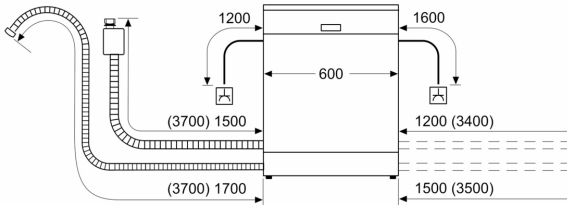

Energieklasse:	A
Energieverbruik per 100 cycli Eco-programma:	54 kWh
Aantal couverts:	14
Waterverbruik Ecoprogramma:	9.0 l
Programmaduur:	4:30 uur
Geluidsniveau:	42 dB(A) re 1 pW
Geluidsniveauroep:	B
Inbouw/vrijstaand:	Inbouw
Hoogte van afneembaar bovenblad:	0 mm
Afmetingen apparaat (hxbxd):	865 x 598 x 550 mm
Inbouwafmetingen (hxbxd):	865-925 x 600 x 550 mm
Diepte met 90° geopende deur:	1200 mm
In hoogte verstelbare pootjes:	Ja - alle vanaf voorzijde
Maximaal instelbare hoogte:	60 mm
Verstelbare sokkel:	Horizontaal en verticaal
Nettogewicht:	40.6 kg
Brutogewicht:	42.5 kg
Aansluitvermogen:	2400 W
Minimale smeltveiligheid:	10 A
Spanning:	220-240 V
Frequentie:	50; 60 Hz
Lengte elektriciteitsnoer:	175.0 cm
Type stekker:	Schuko-/Gardy. met aarding (meegeleverd)
Lengte toevoerslang:	165 cm
Lengte afvoerslang:	190 cm
EAN-code:	4242003963289
Type installatie:	Volledig geïntegreerd

Toebehoren:

- Trechter voor zout
- Incl. dampbescherming voor werkblad

Technische specificaties:

- Afmetingen (hxbxd): 86.5 x 59.8 x 55 cm
- Materiaal kuip: roestvrij staal

¹ Schaal van energie-efficiëntieclassen van A tot G

**iQ500, Volledig geïntegreerde vaatwasser, 60 cm, XXL (extra hoog)
SX65EX12CE**

Afmeting in mm

⚡ stopcontact
() Waarde met verlengingsset

Afmeting in mm