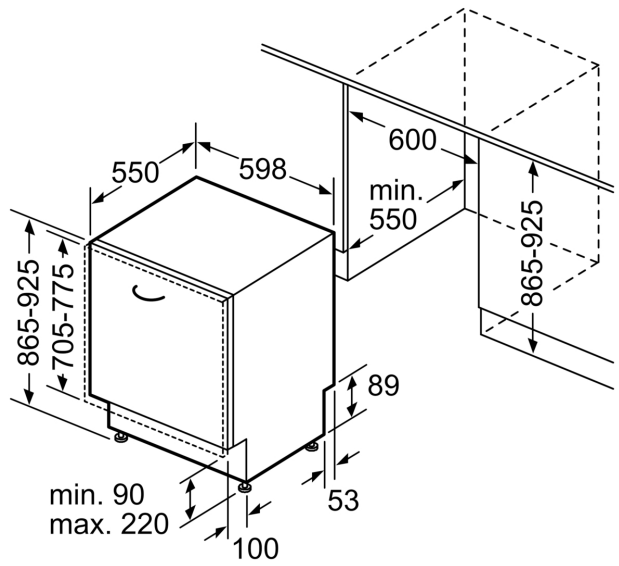

Energieklasse:	A
Energieverbruik per 100 cycli Eco-programma:	54 kWh
Aantal couverts:	14
Waterverbruik Ecoprogramma:	9.0 l
Programmaduur:	4:30 uur
Geluidsniveau:	42 dB(A) re 1 pW
Geluidsniveauroep:	B
Inbouw/vrijstaand:	Inbouw
Hoogte van afneembaar bovenblad:	0 mm
Afmetingen apparaat (hxbxd):	865 x 598 x 550 mm
Inbouwafmetingen (hxbxd):	865-925 x 600 x 550 mm
Diepte met 90° geopende deur:	1200 mm
In hoogte verstelbare pootjes:	Ja - alle vanaf voorzijde
Maximaal instelbare hoogte:	60 mm
Verstelbare sokkel:	Horizontaal en verticaal
Nettogewicht:	40.6 kg
Brutogewicht:	42.5 kg
Aansluitvermogen:	2400 W
Minimale smeltveiligheid:	10 A
Spanning:	220-240 V
Frequentie:	50; 60 Hz
Lengte elektriciteitsnoer:	175.0 cm
Type stekker:	Schuko-/Gardy. met aarding (meegeleverd)
Lengte toevoerslang:	165 cm
Lengte afvoerslang:	190 cm
EAN-code:	4242003963289
Type installatie:	Volledig geïntegreerd

Toebehoren:

- Trechter voor zout
- Incl. dampbescherming voor werkblad

Technische specificaties:

- Afmetingen (hxbxd): 86.5 x 59.8 x 55 cm
- Materiaal kuip: roestvrij staal

¹ Schaal van energie-efficiëntieclassen van A tot G

**iQ500, Volledig geïntegreerde vaatwasser, 60 cm, XXL (extra hoog)
SX65EX12CE**

Afmeting in mm

⚡ stopcontact
() Waarde met verlengingsset

Afmeting in mm