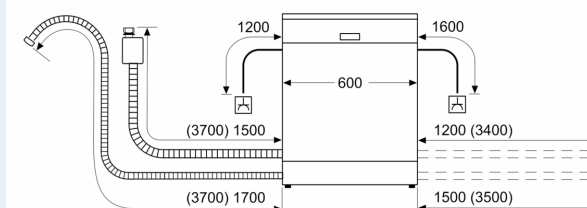

Uitrusting

Technische Data

Energieklasse: A
 Energieverbruik voor 100 cycli ecoprogramma's: 54 kWh
 Maximale aantal plaatsinstellingen: 14
 Het waterverbruik van de ecoprogramma's in liters per cyclus: 9.5 l
 Programmaduur: 4:55 h
 Geluidsniveau: 43 dB(A) re 1 pW
 Geluidsniveauroep: B
 Inbouw/vrijstaand: Inbouw
 Hoogte van afneembaar bovenblad: 0 mm
 Afmetingen van het apparaat h(min/max)xbx: 865 x 598 x 550 mm
 Inbouwafmetingen (hxbxd): 865-925 x 600 x 550 mm
 Diepte met 90° geopende deur: 1200 mm
 In hoogte verstelbare pootjes: Ja - alle vanaf voorzijde
 Maximaal instelbare hoogte: 60 mm
 Verstelbare sokkel: Horizontaal en verticaal
 Nettogewicht: 43.6 kg
 Bruto gewicht: 45.5 kg
 Aansluitvermogen: 2400 W
 Minimale smeltveiligheid: 10 A
 Spanning: 220-240 V
 Frequentie: 50; 60 Hz
 Lengte elektriciteits snoer: 175.0 cm
 Type stekker: Schuko-/Gardy, met aarding
 Lengte toevoerslang: 165 cm
 Lengte afvoerslang: 190 cm
 EAN-code: 4242003933787
 Type installatie: Volledig geïntegreerd

Toebehoren:

- Incl. roestvrijstalen decoratie strips
- Trechter voor zout
- Incl. dampbescherming voor werkblad

Technische specificaties:

- Afmetingen (hxbxd): 86.5 x 59.8 x 55 cm
- Materiaal kuip: roestvrij staal

¹ Schaal van energie-efficiëntieclassen van A tot G

² Energieverbruik in kWh per 100 cycli (in programma Eco 50 °C)

³ Waterverbruik in liters per cyclus (in programma Eco 50 °C)

⁴ Duur van het programma Eco 50 °C

* De diverse garantiemogelijkheden zijn te vinden op de garantiepagina.

iQ500, Volledig geïntegreerde vaatwasser, 60 cm, XXL (extra hoog) SX65T803CE

Maatschetsen

Afmeting in mm

⏏ stopcontact
() Waarde met verlengingsset