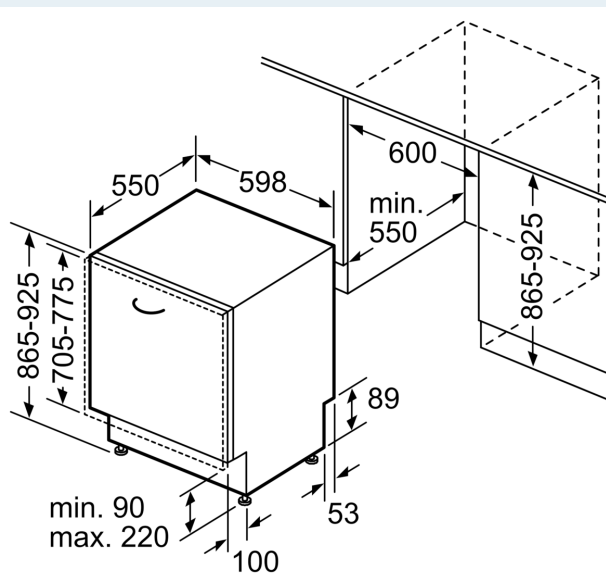

Uitrusting

Technische Data

Energieklasse: A
 Energieverbruik voor 100 cycli ecoprogramma's: 54 kWh
 Maximale aantal plaatsinstellingen: 14
 Het waterverbruik van de ecoprogramma's in liters per cyclus: 9.5 l
 Programmaduur: 4:55 h
 Geluidsniveau: 43 dB(A) re 1 pW
 Geluidsniveauroep: B
 Inbouw/vrijstaand: Inbouw
 Hoogte van afneembaar bovenblad: 0 mm
 Afmetingen van het apparaat h(min/max)xbx: 865 x 598 x 550 mm
 Inbouwafmetingen (hxbxd): 865-925 x 600 x 550 mm
 Diepte met 90° geopende deur: 1200 mm
 In hoogte verstelbare pootjes: Ja - alle vanaf voorzijde
 Maximaal instelbare hoogte: 60 mm
 Verstelbare sokkel: Horizontaal en verticaal
 Nettogewicht: 43.6 kg
 Bruto gewicht: 45.5 kg
 Aansluitvermogen: 2400 W
 Minimale smeltveiligheid: 10 A
 Spanning: 220-240 V
 Frequentie: 50; 60 Hz
 Lengte elektriciteits snoer: 175.0 cm
 Type stekker: Schuko-/Gardy, met aarding
 Lengte toevoerslang: 165 cm
 Lengte afvoerslang: 190 cm
 EAN-code: 4242003933787
 Type installatie: Volledig geïntegreerd

Toebehoren:

- Incl. roestvrijstalen decoratie strips
- Trechter voor zout
- Incl. dampbescherming voor werkblad

Technische specificaties:

- Afmetingen (hxbxd): 86.5 x 59.8 x 55 cm
- Materiaal kuip: roestvrij staal

* De diverse garantiemogelijkheden zijn te vinden op de garantiepagina.

iQ500, Volledig geïntegreerde vaatwasser, 60 cm, XXL (extra hoog) SX65T803CE

Maatschetsen

Afmeting in mm

⏏ stopcontact
() Waarde met verlengingsset

Afmeting in mm