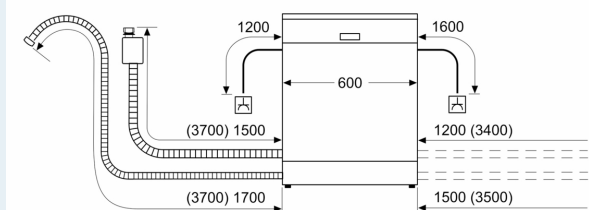

iQ500, Volledig geïntegreerde vaatwasser, 60 cm, XXL (extra hoog) SX65Z802BE

Maatschetsen

Afmeting in mm

⚡ stopcontact
( ) Waarde met verlengingsset