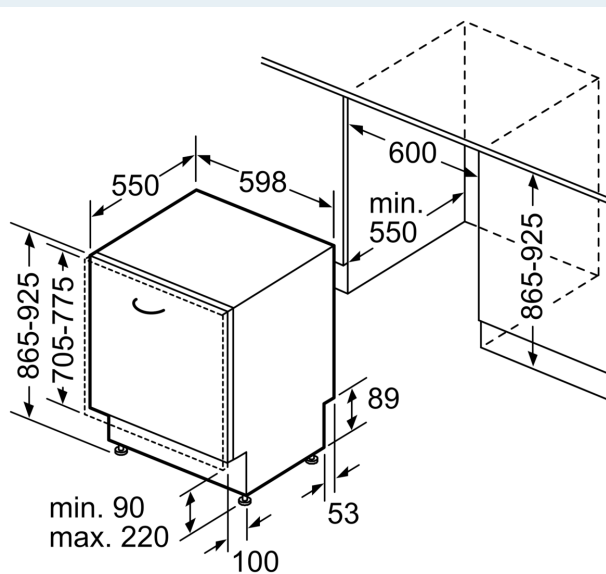

Uitrusting

Technische Data

Energieklasse:	C
Energieverbruik voor 100 cycli ecoprogramma's:	75 kWh
Maximale aantal plaatsinstellingen:	14
Het waterverbruik van de ecoprogramma's in liters per cyclus: 9.0 l	
Programmaduur:	3:20 h
Geluidsniveau:	39 dB(A) re 1 pW
Geluidsniveauroep:	B
Inbouw/vrijstaand:	Inbouw
Hoogte van afneembaar bovenblad:	0 mm
Afmetingen van het apparaat h(min/max)xbx d:	865 x 598 x 550 mm
Inbouwafmetingen (hxbxd):	865-925 x 600 x 550 mm
Diepte met 90° geopende deur:	1200 mm
In hoogte verstelbare pootjes:	Ja - alle vanaf voorzijde
Maximaal instelbare hoogte:	60 mm
Verstelbare sokkel:	Horizontaal en verticaal
Nettogewicht:	50.1 kg
Brutogewicht:	52.0 kg
Aansluitvermogen:	2400 W
Minimale smeltveiligheid:	10 A
Spanning:	220-240 V
Frequentie:	50; 60 Hz
Lengte elektriciteitsnoer:	175.0 cm
Type stekker:	Schuko-/Gardy, met aarding
Lengte toevoerslang:	165 cm
Lengte afvoerslang:	190 cm
EAN-code:	4242003941935
Type installatie:	Volledig geïntegreerd

Toebehoren:

- Trechter voor zout
- Incl. dampbescherming voor werkblad

Technische specificaties:

- Afmetingen (hxbxd): 86.5 x 59.8 x 55 cm
- Materiaal kuip: roestvrij staal

¹ Schaal van energie-efficiëntieclassen van A tot G

iQ500, Volledig geïntegreerde vaatwasser, 60 cm, XXL (extra hoog) SX65ZX11CE

Maatschetsen

Afmeting in mm

⚡ stopcontact
() Waarde met verlengingsset

Afmeting in mm