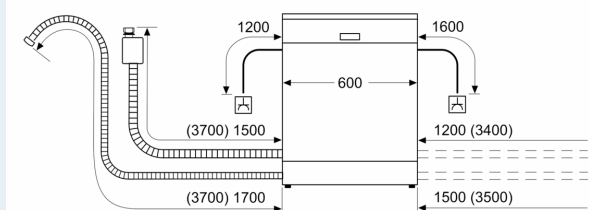

Uitrusting

Technische Data

Energieklasse:	C
Energieverbruik voor 100 cycli ecoprogramma's:	75 kWh
Maximale aantal plaatsinstellingen:	14
Het waterverbruik van de ecoprogramma's in liters per cyclus: 9.0 l	
Programmaduur:	3:20 h
Geluidsniveau:	39 dB(A) re 1 pW
Geluidsniveauroep:	B
Inbouw/vrijstaand:	Inbouw
Hoogte van afneembaar bovenblad:	0 mm
Afmetingen van het apparaat h(min/max)xbx d:	865 x 598 x 550 mm
Inbouwafmetingen (hxbxd):	865-925 x 600 x 550 mm
Diepte met 90° geopende deur:	1200 mm
In hoogte verstelbare pootjes:	Ja - alle vanaf voorzijde
Maximaal instelbare hoogte:	60 mm
Verstelbare sokkel:	Horizontaal en verticaal
Nettogewicht:	50.1 kg
Brutogewicht:	52.0 kg
Aansluitvermogen:	2400 W
Minimale smeltveiligheid:	10 A
Spanning:	220-240 V
Frequentie:	50; 60 Hz
Lengte elektriciteitsnoer:	175.0 cm
Type stekker:	Schuko-/Gardy, met aarding
Lengte toevoerslang:	165 cm
Lengte afvoerslang:	190 cm
EAN-code:	4242003941935
Type installatie:	Volledig geïntegreerd

Toebehoren:

- Trechter voor zout
- Incl. dampbescherming voor werkblad

Technische specificaties:

- Afmetingen (hxbxd): 86.5 x 59.8 x 55 cm
- Materiaal kuip: roestvrij staal

¹ Schaal van energie-efficiëntieclassen van A tot G

iQ500, Volledig geïntegreerde vaatwasser, 60 cm, XXL (extra hoog) SX65ZX11CE

Maatschetsen

Afmeting in mm

⚡ stopcontact
() Waarde met verlengingsset

Afmeting in mm