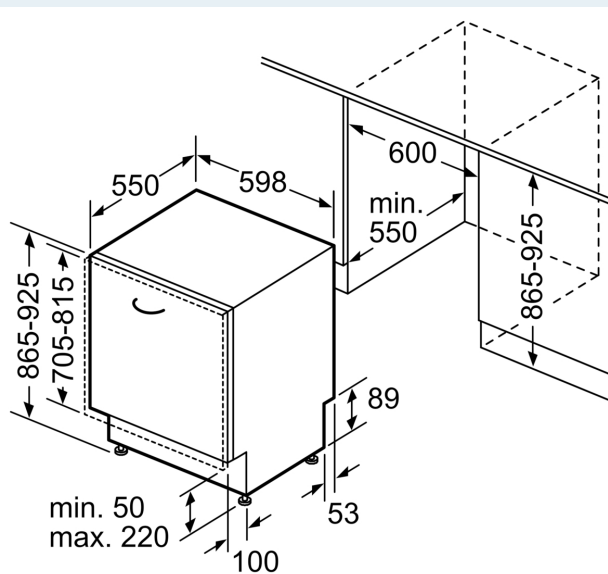

Afmeting in mm