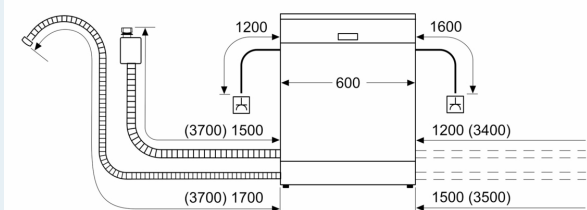

Energieklasse:	A
Energieverbruik per 100 cycli Eco-programma:	54 kWh
Aantal couverts:	14
Waterverbruik Ecoprogramma:	9.0 l
Programmaduur:	4:30 uur
Geluidsniveau:	42 dB(A) re 1 pW
Geluidsniveauroep:	B
Inbouw/vrijstaand:	Inbouw
Hoogte van afneembaar bovenblad:	0 mm
Afmetingen apparaat (hxbxd):	865 x 598 x 550 mm
Inbouwafmetingen (hxbxd):	865-925 x 600 x 550 mm
Diepte met 90° geopende deur:	1200 mm
In hoogte verstelbare pootjes:	Ja - alle vanaf voorzijde
Maximaal instelbare hoogte:	60 mm
Verstelbare sokkel:	Horizontaal en verticaal
Nettogewicht:	37.6 kg
Brutogewicht:	39.5 kg
Aansluitvermogen:	2400 W
Minimale smeltveiligheid:	10 A
Spanning:	220-240 V
Frequentie:	50; 60 Hz
Lengte elektriciteitsnoer:	175.0 cm
Type stekker:	Schuko-/Gardy. met aarding (meegeleverd)
Lengte toevoerslang:	165 cm
Lengte afvoerslang:	190 cm
EAN-code:	4242003963043
Type installatie:	Volledig geïntegreerd

- Zelfreinigend filtersysteem met 3-voudig gegolfd filter

Toebehoren:

- Trechter voor zout
- Incl. dampbescherming voor werkblad

Technische specificaties:

- Afmetingen (hxbxd): 86.5 x 59.8 x 55 cm
- Materiaal kuip: roestvrij staal

¹ Schaal van energie-efficiëntieclassen van A tot G

² Energieverbruik in kWh per 100 cycli (in programma Eco 50 °C)

³ Waterverbruik in liters per cyclus (in programma Eco 50 °C)

⁴ Duur van het programma Eco 50 °C

* De diverse garantiemogelijkheden zijn te vinden op de garantiepagina.

iQ300, Volledig geïntegreerde vaatwasser, 60 cm, XXL (extra hoog), varioScharnier (geschikt voor IKEA keukens) SX73EX22CE

Afmeting in mm