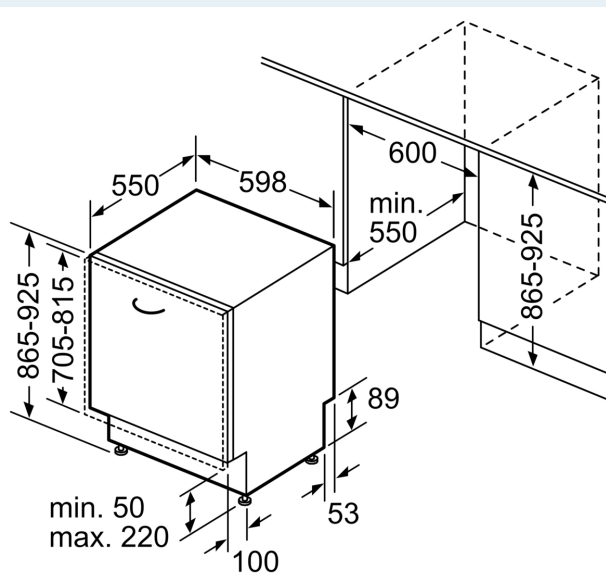

Afmeting in mm