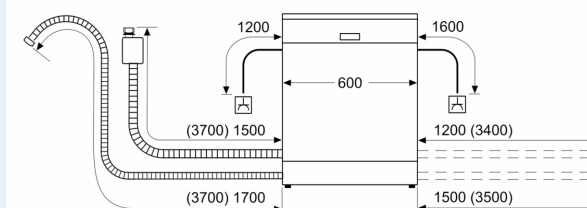

Uitrusting

Technische Data

Energieklasse ¹ :B
Energieverbruik voor 100 cycli ecoprogramma's ² : 65 kWh
Aantal couverts: 14
Het waterverbruik van de ecoprogramma's in liters per cyclus ³ : 9.0 l
Programmaduur: 3:35 uur
Geluidsniveau: 40 dB(A) re 1 pW
Geluidsniveauroep: B
Inbouw/vrijstaand: Inbouw
Hoogte van afneembaar bovenblad: 0 mm
Afmetingen apparaat (hxbxd): 865 x 598 x 550 mm
Inbouwafmetingen (hxbxd): 865-925 x 600 x 550 mm
Diepte met 90° geopende deur: 1200 mm
In hoogte verstelbare pootjes: Ja - alle vanaf voorzijde
Maximaal instelbare hoogte: 60 mm
Verstelbare sokkel: Horizontaal en verticaal
Nettogewicht: 47.6 kg
Brutogewicht: 49.5 kg
Aansluitvermogen: 2400 W
Minimale smeltveiligheid: 10 A
Spanning: 220-240 V
Frequentie: 50; 60 Hz
Lengte elektriciteitsnoer: 175.0 cm
Type stekker: Schuko-/Gardy, met aarding (meegeleverd)
Lengte toevoerslang: 165 cm
Lengte afvoerslang: 190 cm
EAN-code: 4242003970676
Type installatie: Volledig geïntegreerd

- Zelfreinigend filtersysteem met 3-voudig gegolfd filter

Toebehoren:

- Trechter voor zout
- Incl. dampbescherming voor werkblad

Technische specificaties:

- Afmetingen (hxbxd): 86.5 x 59.8 x 55 cm
- Materiaal kuip: roestvrij staal

¹ Schaal van energie-efficiëntieclassen van A tot G

² Energieverbruik in kWh per 100 cycli (in programma Eco 50 °C)

³ Waterverbruik in liters per cyclus (in programma Eco 50 °C)

⁴ Duur van het programma Eco 50 °C

* De diverse garantiemogelijkheden zijn te vinden op de garantiepagina.

iQ500, Volledig geïntegreerde vaatwasser, 60 cm, varioScharnier (geschikt voor IKEA keukens) SX75ZX16CE

Maatschetsen

Afmeting in mm