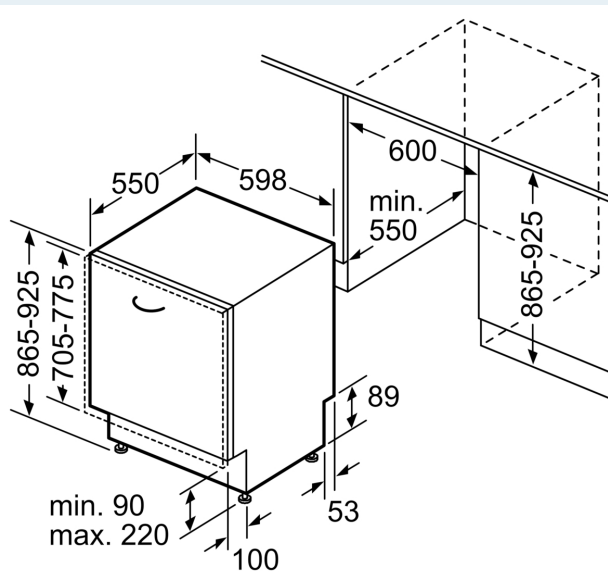

Energieklasse: A
 Energieverbruik per 100 cycli Eco-programma: 54 kWh
 Aantal couverts: 13
 Waterverbruik Eco-programma: 9.0 l
 Programmaduur: 4:30 uur
 Geluidsniveau: 42 dB(A) re 1 pW
 Geluidsniveauroep: B
 Inbouw/vrijstaand: Inbouw
 Hoogte van afneembaar bovenblad: 0 mm
 Afmetingen apparaat (hxbxd): 865 x 598 x 550 mm
 Inbouwafmetingen (hxbxd): 865-925 x 600 x 550 mm
 Diepte met 90° geopende deur: 1200 mm
 In hoogte verstelbare pootjes: Ja - alle vanaf voorzijde
 Maximaal instelbare hoogte: 60 mm
 Verstelbare sokkel: Horizontaal en verticaal
 Nettogewicht: 39.6 kg
 Brutoweight: 41.5 kg
 Aansluitvermogen: 2400 W
 Minimale smeltveiligheid: 10 A
 Spanning: 220-240 V
 Frequentie: 50; 60 Hz
 Lengte elektriciteitsnoer: 175.0 cm
 Type stekker: Schuko-/Gardy. met aarding (meegeleverd)
 Lengte toevoerslang: 165 cm
 Lengte afvoerslang: 190 cm
 EAN-code: 4242003967270
 Type installatie: Volledig geïntegreerd

Toebehoren:

- Incl. roestvrijstalen decoratie strips
- Trechter voor zout
- Incl. dampbescherming voor werkblad

Technische specificaties:

- Afmetingen (hxbxd): 86.5 x 59.8 x 55 cm
- Materiaal kuip: roestvrij staal

* De diverse garantiemogelijkheden zijn te vinden op de garantiepagina.

iQ500, Volledig geïntegreerde vaatwasser, 60 cm, XXL (extra hoog)
 SX85E803BE

Afmeting in mm

⚡ stopcontact
 () Waarde met verlengingsset

Afmeting in mm