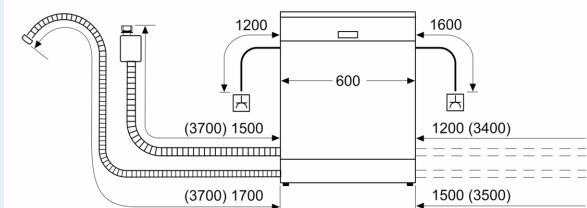

Toebehoren:

- Incl. roestvrijstalen decoratie strips
- Trechter voor zout
- Incl. dampbescherming voor werkblad

Technische specificaties:

- Afmetingen (hxbxd): 86.5 x 59.8 x 55 cm
- Materiaal kuip: roestvrij staal

¹ Schaal van energie-efficiëntieclassen van A tot G

² Energieverbruik in kWh per 100 cycli (in programma Eco 50 °C)

³ Waterverbruik in liters per cyclus (in programma Eco 50 °C)

⁴ Duur van het programma Eco 50 °C

* De diverse garantiemogelijkheden zijn te vinden op de garantiepagina.

iQ500, Volledig geïntegreerde vaatwasser, 60 cm, XXL (extra hoog)
 SX85E803BE

Afmeting in mm

⚡ stopcontact
 () Waarde met verlengingsset