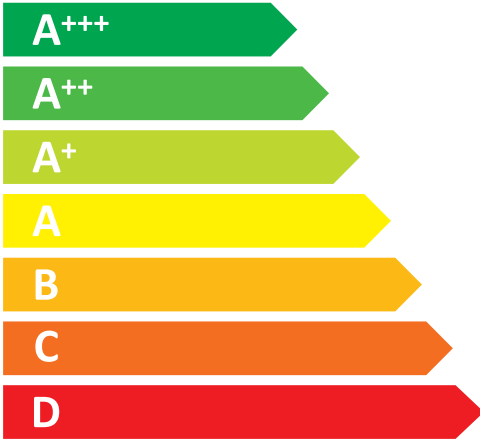

ENERG
енергия · ενεργεια

ASKO

T408HD.S

ENERGIA · ЕНЕРГИЯ · ΕΝΕΡΓΕΙΑ
ENERGIJA · ENERGY · ENERGIE
ENERGI

177
kWh/annum

190
min/cycle*

8,0
kg

64
dB