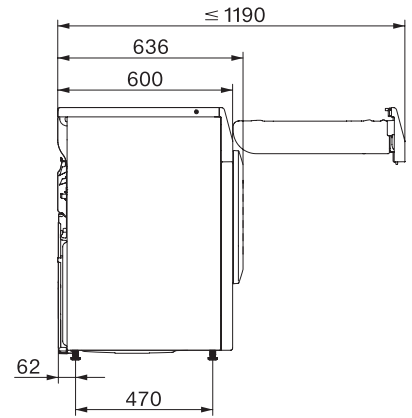

Droogprogramma's	
Katoen	•
ECO	•
Kreukherstellend	•
Fijne was	•
Overhemden	•
Wol	•
Express	•
Impregneren	•
Beddengoed	•
Warme lucht/DryFresh	•
Extra opties Drogen	
Kreukbeveiliging	•
Extra behoedzaam	•
Zoemer	•
Kwaliteit	
Zachte meeneemribben	•
Veiligheid	
Pincode	•
Controlelampje "Legen condensreservoir"	•
Controlelampje "Filter reinigen"	•
Optische interface	•
Technische gegevens	
Afmetingen in mm (breedte)	596
Afmetingen in mm (hoogte)	850
Afmetingen in mm (diepte)	636
Diepte apparaat bij geopende deur in mm	1054
Gewicht in kg	53
Totale aansluitwaarde in kW	1,10
Spanning in V	220-240
Zekering in A	10
Frequentie in Hz	50
Lengte van de elektriciteitskabel in m	2,0
Hermetisch afgesloten	•
Soort koelmiddel	R290
Hoeveelheid koelmiddel in kg	0,14
Aardopwarmingsvermogen koelmiddel in CO ₂ e	3
Aardopwarmingsvermogen apparaat in CO ₂ e	0,42
Verlichting vervangen	Service
Meegeleverde accessoires	
Geurflacon	•
Voucher voor een tweede geurflacon	•

TEC655WP EcoSpeed&8kg

T1 warmtepompdroger:

8 kg | DirectSensor | Miele@home | EcoDry | FragranceDos

T1 installation drawing, slanted facia or straight facia, measures in mm

T1 drawing, slanted facia or straight facia, measures in mm

T1 drawing, slanted facia or straight facia, with porthole, measures in mm

T1 drawing, slanted facia or straight facia, measures in mm