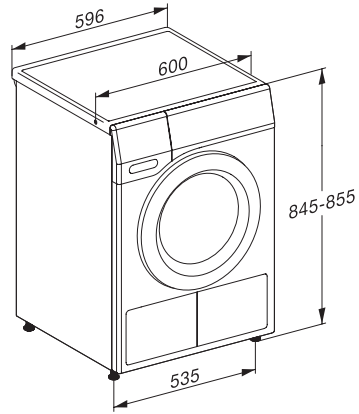

Droogprogramma's	
Katoen	•
ECO	•
Kreukherstellend	•
Fijne was	•
Overhemden	•
Wol	•
Express	•
Impregneren	•
Beddengoed	•
Warme lucht/DryFresh	•
Extra opties Drogen	
Kreukbeveiliging	•
Extra behoedzaam	•
Zoemer	•
Kwaliteit	
Zachte meeneemribben	•
Veiligheid	
Pincode	•
Controlelampje "Legen condensreservoir"	•
Controlelampje "Filter reinigen"	•
Optische interface	•
Technische gegevens	
Afmetingen in mm (breedte)	596
Afmetingen in mm (hoogte)	850
Afmetingen in mm (diepte)	636
Diepte apparaat bij geopende deur in mm	1054
Gewicht in kg	53
Totale aansluitwaarde in kW	1,10
Spanning in V	220-240
Zekering in A	10
Frequentie in Hz	50
Lengte van de elektriciteitskabel in m	2,0
Hermetisch afgesloten	•
Soort koelmiddel	R290
Hoeveelheid koelmiddel in kg	0,14
Aardopwarmingsvermogen koelmiddel in CO ₂ e	3
Aardopwarmingsvermogen apparaat in CO ₂ e	0,42
Verlichting vervangen	Service
Meegeleverde accessoires	
Geurflacon	•
Voucher voor een tweede geurflacon	•

TEC655WP EcoSpeed&8kg

T1 warmtepompdroger:

8 kg | DirectSensor | Miele@home | EcoDry | FragranceDos

T1 installation drawing, slanted facia or straight facia, measures in mm

T1 drawing, slanted facia or straight facia, measures in mm

T1 drawing, slanted facia or straight facia, with porthole, measures in mm

T1 drawing, slanted facia or straight facia, measures in mm