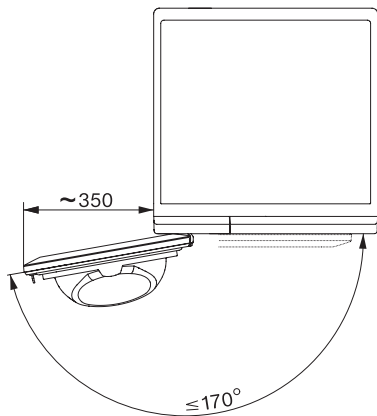

Droogprogramma's	
Katoen	•
ECO	•
Kreukherstellend	•
Fijne was	•
Overhemden	•
Wol	•
Express	•
Impregneren	•
Beddengoed	•
Warme lucht/DryFresh	•
Extra opties Drogen	
Kreukbeveiliging	•
Extra behoedzaam	•
Zoemer	•
Kwaliteit	
Zachte meeneemribben	•
Veiligheid	
Pincode	•
Controlelampje "Legen condensreservoir"	•
Controlelampje "Filter reinigen"	•
Optische interface	•
Technische gegevens	
Afmetingen in mm (breedte)	596
Afmetingen in mm (hoogte)	850
Afmetingen in mm (diepte)	636
Diepte apparaat bij geopende deur in mm	1054
Gewicht in kg	53
Totale aansluitwaarde in kW	1,10
Spanning in V	220-240
Zekering in A	10
Frequentie in Hz	50
Lengte van de elektriciteitskabel in m	2,0
Hermetisch afgesloten	•
Soort koelmiddel	R290
Hoeveelheid koelmiddel in kg	0,14
Aardopwarmingsvermogen koelmiddel in CO ₂ e	3
Aardopwarmingsvermogen apparaat in CO ₂ e	0,42
Verlichting vervangen	Service
Meegeleverde accessoires	
Geurflacon	•
Voucher voor een tweede geurflacon	•

TEC655WP EcoSpeed&8kg

T1 warmtepompdroger:

8 kg | DirectSensor | Miele@home | EcoDry | FragranceDos

T1 installation drawing, slanted facia or straight facia, measures in mm

T1 drawing, slanted facia or straight facia, measures in mm

T1 drawing, slanted facia or straight facia, with porthole, measures in mm

T1 drawing, slanted facia or straight facia, measures in mm