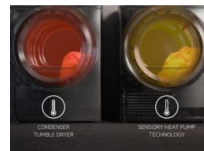

SensiDry® droogt je kleding gelijkmatig, zelfs op lage temperaturen

SensiDry® gebruikt nauwkeurige sensoren om kleding gelijkmatig te drogen op lage temperaturen, zonder meer tijd te gebruiken. Stelt kleding alleen bloot aan de noodzakelijke hoeveelheid warmte voor mild drogen zodat kleding langer meegaat.

- De AbsoluteCare® wasdroger droogt veilig je fijne was.
- SensiDry®-technologie met warmtepompsysteem droogt door de precieze sensoren uw kleding op slechts de helft van de temperatuur
- Gebruik het MixDry-programma om een gemengde lading was gelijkmatig te drogen
- De geavanceerde vochtigheidssensoren van PreciseDry passen de tijd en het energieverbruik aan naargelang de lading.
- Het programma Hygiene verwijdert bacteriën en virussen tijdens het drogen
- Zeer zuinig door het gebruik van warmtepomp-technologie
- Binnenverlichting in de trommel
- Inverter motor
- Indicaties voor: zeef, reservoir legen, Condensor reinigen
- Reverserende trommel
- Extra tijdgestuurde droogprogramma's
- AutoOff met Zero Stand-by
- Deurscharnieren: rechts (verwisselbaar door gebruiker)
- Condenswaterreservoir: linksboven in bedieningspaneel, 5,56 liter
- Sensordroger: de droger voelt wanneer de gewenste droogtegraad is bereikt
- Maximaal vulgewicht: 8 kg
- Indicatie van programmafases: drogen, afkoelfase, strijkdroog, kastdroog, extra droog, anti-kreuk/einde
- Stelpoten: 4 verstelbare voetjes
- Milieuvriendelijk koelmiddel