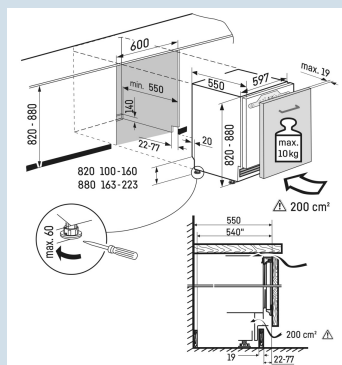

Overzichtelijke bediening.

Druktoetsbediening

Tot 30 kg belastbaar en eenvoudig te reinigen

GlassLine draagplateaus

Nismaat
Deurmontage systeem
Uittrekwagen met zelfsluiting en demping
Materiaal deur/deksel
Volume totaal
Volume koelgedeelte
Energieklasse
Energieverbruik per jaar
Energieverbruik per 24 uur
Energiekosten per jaar
Energie efficiëntie index
Geluidsniveau
Geluidsniveau klasse

82 - 88 cm
deur-op-deursysteem
Ja
Staal
132 l
132 l
 F
114 kWh
0,3
€ 46,-
125
35 dB(A)
B

UIKo 1550
Premium

Super
Silent

Soft
System

Advies verkoopprijs € 1499

Afmetingen

Hoogte	82 cm
Breedte	59,7 cm
Diepte	55 cm
Onderbouwbaar	Ja
Inbouwhoogte	82-88 cm
Inbouwbreedte	60 cm
Inbouwdiepte minimaal	55,0 cm
Max. Meubelgewicht koeldeel	10 kg
Netto gewicht / Bruto gewicht	40,7 kg / 43,1 kg
Hoogte verpakking	883 mm
Breedte verpakking	615 mm
Diepte verpakking	617 mm