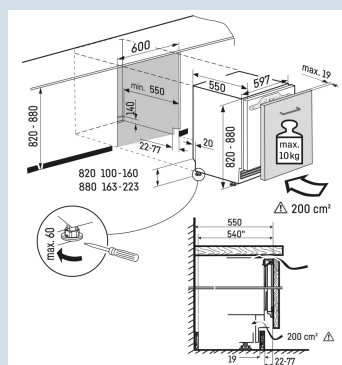

LED plafondverlichting

Overzichtelijke bediening.

Druktoetsbediening

Nismaat	82 - 88 cm
Deurmontage systeem	Uittrekwagen
Uittrekwagen met zelfsluiting en demping	Ja
Materiaal deur/deksel	Staal
Volume totaal	132 l
Volume koelgedeelte	132 l
Energieklasse	
Energieverbruik per jaar	93 kWh
Energieverbruik per 24 uur	0,3
Energiekosten per jaar	€ 28,-
Energie efficiëntie index	100
Geluidsniveau	35 dB(A)
Geluidsniveau klasse	B

UIKo 1560
Premium

Super
Silent

Soft
System

Advies verkoopprijs € 1699

Afmetingen

Hoogte	82 cm
Breedte	59,7 cm
Diepte	55 cm
Onderbouwbaar	Ja
Inbouwhoogte	82-88 cm
Inbouwbreedte	60 cm
Inbouwdiepte minimaal	55,0 cm
Max. Meubelgewicht koeldeel	10 kg
Netto gewicht / Bruto gewicht	41,8 kg / 44,4 kg
Hoogte verpakking	883 mm
Breedte verpakking	615 mm
Diepte verpakking	617 mm