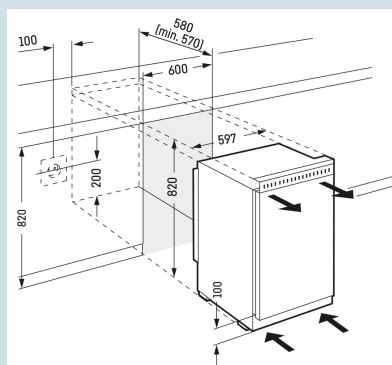

GlassLine draagplateaus

Ruimte voor hoge karaffen of verpakkingen.

Deel- en onderschuifbaar glasplateau

Nismaat
Deurmontage systeem
Materiaal deur/deksel
Volume totaal
Volume koelgedeelte
Volume vriesgedeelte
Energieklasse
Energieverbruik per jaar
Energieverbruik per 24 uur
Energiekosten per jaar
Energie efficiëntie index
Geluidsniveau
Geluidsniveau klasse

82 cm
decorlijsten
Staal
132 l
116 l
16 l
F
179 kWh
0,5
€ 72,-
125
36 dB(A)
C

UK 1524
Comfort

Advies verkoopprijs € 1149

Afmetingen

Hoogte	81,8 cm
Breedte	59,7 cm
Diepte	56,9 cm
Onderbouwbaar	Ja
Inbouwhoogte	82 cm
Inbouwbreedte	60 cm
Inbouwdiepte minimaal	57 cm
Decorplaat hoogte in mm	678 mm
Decorplaat breedte in mm	585 mm
Decorplaat dikte in mm	4 mm
Netto gewicht / Bruto gewicht	35,6 kg / 38,1 kg
Hoogte verpakking	875 mm
Breedte verpakking	615 mm
Diepte verpakking	623 mm