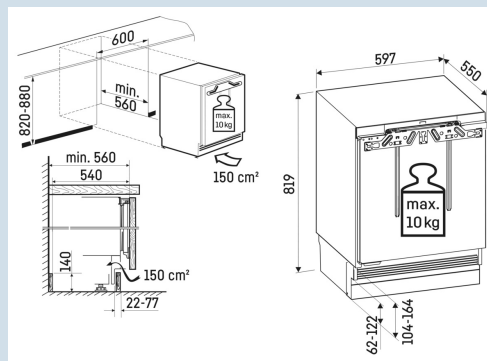

Zacht aanraken is voldoende.

Tiptoets bediening

Tot 30 kg belastbaar en eenvoudig te reinigen

GlassLine draagplateaus

Deur wordt vanaf 30° dichtgetrokken

Deur-op-deur montage

Deur kan nooit ongemerkt open blijven

Akoestisch deuralarm

Nismaat	82 - 88 cm
Deurmontage systeem	deur-op-deursysteem
Materiaal deur/deksel	Staal
Bruto inhoud totaal	106 l
Volume totaal	106 l
Volume koelgedeelte	92 l
Volume vriesgedeelte	14 l
Energieklasse	D
Energieverbruik per jaar	115 kWh
Energieverbruik per 24 uur	0,3
Energiekosten per jaar	€ 35,-
Energie efficiëntie index	80
Geluidsniveau	34 dB(A)

URd 3601

Pure

Super
Silent

Advies verkoopprijs € 1099

Afmetingen

Hoogte	81,8 cm
Breedte	59,7 cm
Diepte	55 cm
Inbouwhoogte	82-88 cm
Inbouwbreedte	60 cm
Inbouwdiepte minimaal	56,0 cm
Max. Meubelgewicht koeldeel	10 kg
Netto gewicht / Bruto gewicht	36 kg / 39 kg
Hoogte verpakking	890 mm
Breedte verpakking	615 mm
Diepte verpakking	710 mm