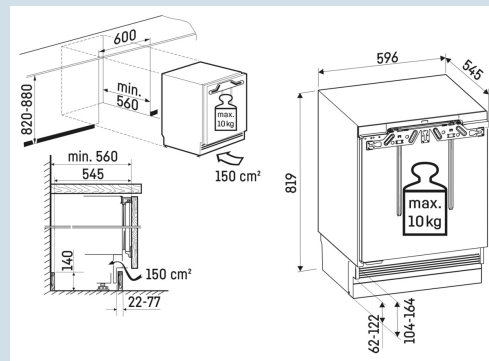

Tot 30 kg belastbaar en eenvoudig te reinigen

GlassLine draagplateaus

Nismaat	82 - 88 cm
Deurmontage systeem	Uittrekwagen
Materiaal deur/deksel	Staal
Bruto inhoud totaal	127 l
Volume totaal	124 l
Volume koelgedeelte	125 l
Energieklasse	
Energieverbruik per jaar	74 kWh
Energieverbruik per 24 uur	0,2
Energiekosten per jaar	€ 22,-
Energie efficiëntie index	80
Geluidsniveau	32 dB(A)
Geluidsniveau klasse	B

URPd 365i
PrimeSuper
SilentSoft
SystemSoft-
TelescopicSuper
CoolPower
Cooling

Advies verkoopprijs € 1699

Afmetingen

Hoogte	81,8 cm
Breedte	59,7 cm
Diepte	55 cm
Inbouwhoogte	82-88 cm
Inbouwbreedte	60 cm
Inbouwdiepte minimaal	56,0 cm
Max. Meubelgewicht koeldeel	10 kg
Netto gewicht / Bruto gewicht	40 kg / 42 kg
Hoogte verpakking	890 mm
Breedte verpakking	615 mm
Diepte verpakking	710 mm