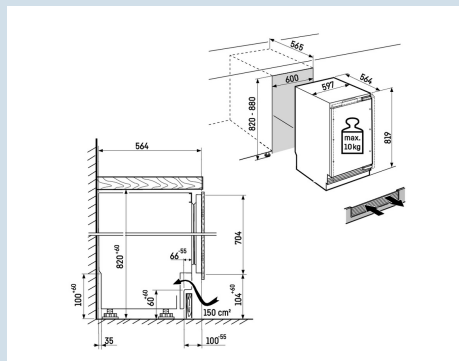

* 0,75 l bordeaux fles Norm NF H 35-124 (H;300,5 mm ø 76,1 mm)

Afmetingen

Hoogte	81,9 cm
Breedte	59,7 cm
Diepte	56,4 cm
Tussenbouwbaar	Ja
Inbouwhoogte	82-88 cm
Inbouwbreedte	60 cm
Inbouwdiepte minimaal	56,5 cm
Max. Meubelgewicht koeldeel	10 kg
Netto gewicht / Bruto gewicht	43,8 kg / 46,9 kg
Hoogte verpakking	890 mm
Breedte verpakking	640 mm
Diepte verpakking	710 mm