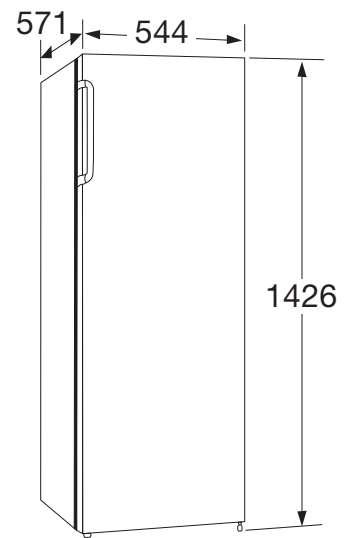

VRIEZER (143 CM)

**Specificaties**

- totale inhoud \*\*\*\*vriesgedeelte 168 liter
- 5 transparante vrieslades
- deur met verwisselbare draairichting

**Technische specificaties**

- afmeting (hxbxd) 1426 x 544 x 571 mm
- aansluitwaarde 100 W
- klimaatklasse ST
- invriescapaciteit 7,8 kg/24h
- energieverbruik 190 kWh/jaar
- energieklasse E
- geluidsniveau 40 dB(A)