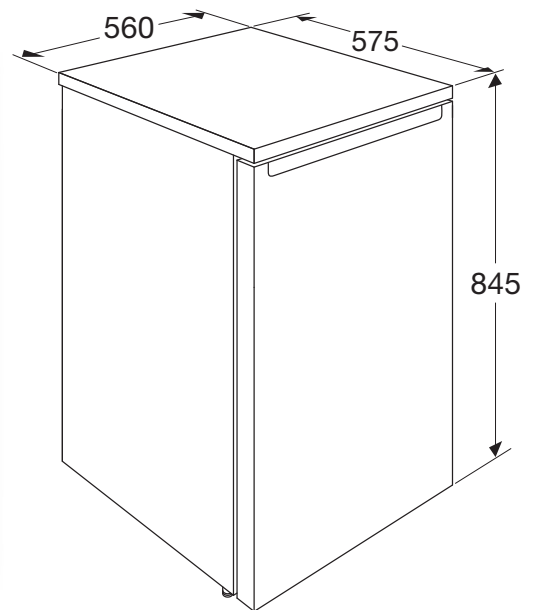

## TAFELMODEL VRIEZER (56 CM)

**Specificaties**

- totale inhoud \*\*\*\*vriesgedeelte 85 liter
- 3 transparante vrieslades
- deur met verwisselbare draairichting

**Technische specificaties**

- buitenmaten (hxbxd) 845 x 560 x 575 mm
- aansluitwaarde 70 W
- klimaatklasse SN-T
- invriescapaciteit 4 kg/24h
- verbruik 131 kWh/jaar
- energieklassen D
- geluidsniveau 40 dB(A)