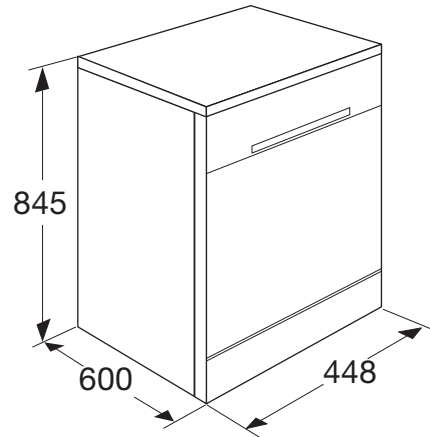

VRIJSTAANDE SLIMLINE VAATWASSER (45 CM)

**Specificaties**

- 5 programma's: intensief, 60-min programma, eco, snel, spoelen
- 4 reinigingstemperaturen 40°C, 45°C, 50°C, 60°C
- drogen met restwarmte
- aquastop
- VOB-vlotter overloop beveiliging
- geïntegreerd verwarmingselement

Gebruikersgemak

- bovenkorf in hoogte verstelbaar zonder belading
- geschikt voor 9 couverts
- halve belading
- elektronische controle voor zout en glansmiddel

Technische specificaties

- | | |
|----------------------------------|--------------------|
| • kleur | wit |
| • buitenmaten (hxbxd) | 845 x 448 x 600 mm |
| • aansluitwaarde | 2100 W |
| • energieverbruik per 100 cycli* | 70 kWh |
| • waterverbruik* | 9 liter |
| • geluidsniveau* | 47 dB(A) |
| • geluidsklasse* | C |
| • energieklassen* | E |