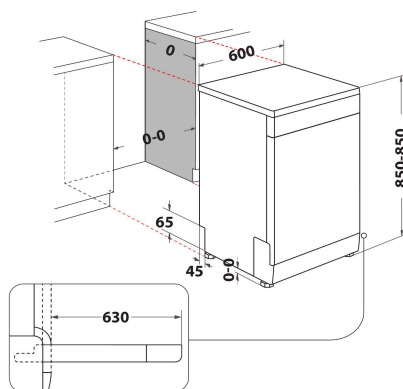

W7F HS41 X

12NC: 859991658450

EAN-code: 8003437640414

Whirlpool

SENSING THE DIFFERENCE

BELANGRIJKSTE KENMERKEN

Uitvoering	Vrijstaand
Type installatie	Vrijstaand
Type besturing	Elektronisch
Type bedienings- en signaleringselementen	-
Afneembaar bovenblad	Ja
Belangrijkste kleur van het product	Roestvrij staal
Aansluitwaarde (W)	1900
Stroom	10
Spanning	220-240
Frequentie	50
Lengte elektriciteitsnoer	130
Type stekker	Schuko
Lengte toevoerslang	155
Lengte afvoerslang	150
Stelpoten	Ja - alleen voorzijde
Hoogte van het product	850
Breedte van het product	600
Diepte van het product	590
Minimale nishoogte	0
Maximale nishoogte	0
Minimale nisbreedte	0
Maximale nisbreedte	0
Nisdiepte	590
Nettogewicht	50
Brutogewicht	52.5

TECHNISCHE KENMERKEN

Automatische programma's	Ja
Maximumtemperatuur watertoevoer	60
Opties startuitstel	Continu
Maximale tijd startuitstel	24
Indicator programmavoortgang	-
Digitale resttijdweergave	Ja
Indicatielampje zout	Ja
Indicatielampje glansspoelmiddel	Ja
Veiligheidssysteem	ja
Verstelbaar bovenrek	ja
Maximale diameter servies bovenrek	0
Maximale diameter servies onderrek	0
Maximale aantal plaatsinstellingen (EU 2017/1369)	15
Op hoogte in te bouwen	Nee