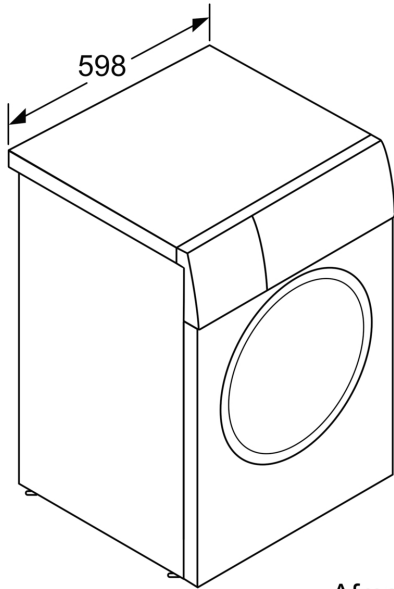

**Serie 4, Wasmachine, voorlader, 9
kg, 1400 rpm
WAN2827FNL**

Afmeting in mm