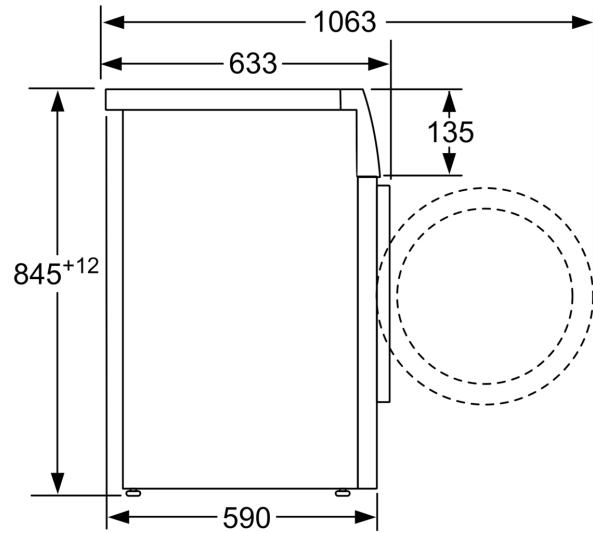

Technische specificaties:

- Onderbouwbaar onder 85 cm nishoogte
- Afmetingen (h x b): 84.5 cm x 59.8 cm
- Diepte apparaat: 59.0 cm
- Diepte apparaat incl. deur: 63.3 cm
- Diepte apparaat met geopende deur: 106.3 cm

Afmeting in mm

Afmeting in mm