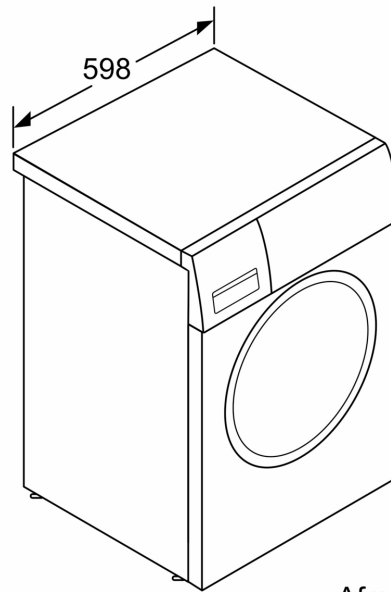

iQ500, Wasmachine, voorlader, 9
kg, 1400 rpm
WG44G2ZLNL

Afmeting in mm

Afmeting in mm