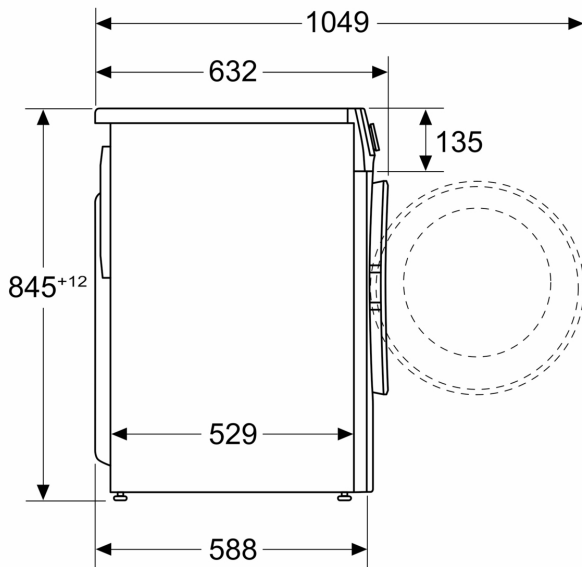

iQ500, Wasmachine, voorlader, 9
kg, 1400 rpm
WG44G2ZLNL

Afmeting in mm

Afmeting in mm