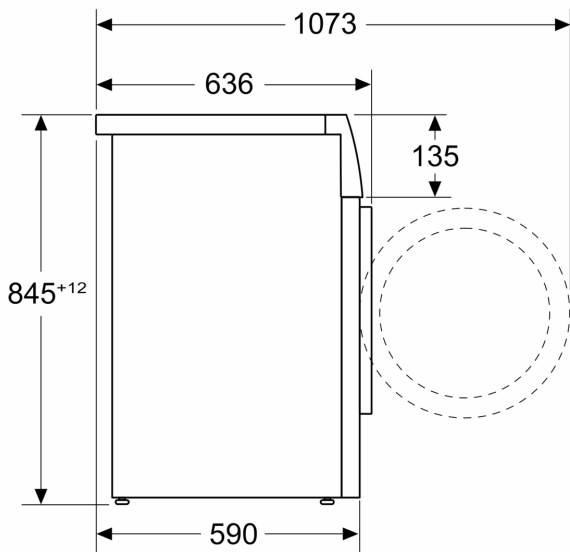

### Technische specificaties:

- Onderbouwbaar onder 85 cm nishoogte
- Afmetingen (h x b): 84.5 cm x 59.8 cm
- Diepte apparaat: 59.0 cm
- Diepte apparaat incl. deur: 63.6 cm
- Diepte apparaat met geopende deur: 107.3 cm

Afmeting in mm

Afmeting in mm