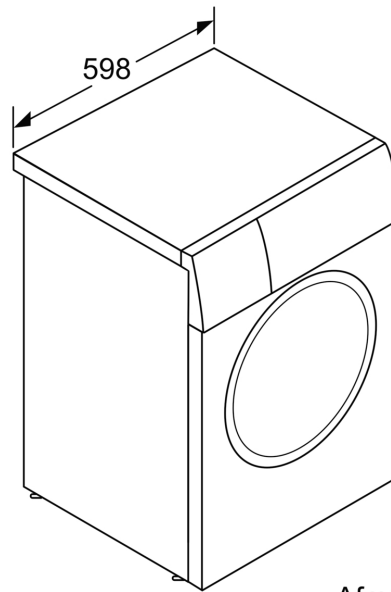

iQ500, Wasmachine, voorlader, 9
kg, 1600 rpm
WG46G2Z5NL

Afmeting in mm

Afmeting in mm