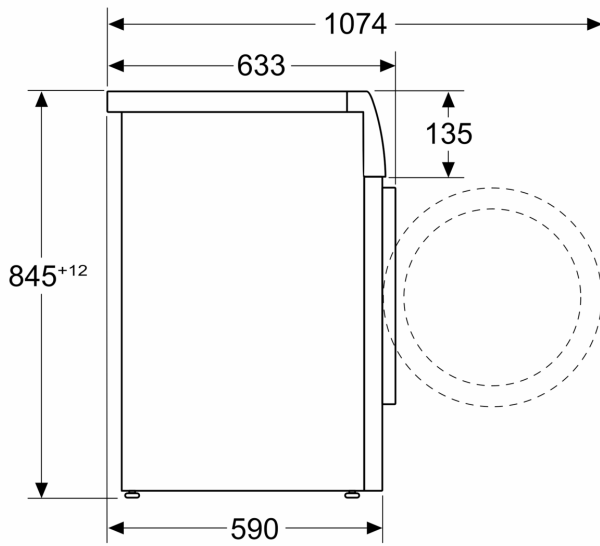

Technische specificaties:

- Onderbouwbaar onder 85 cm nishoogte
- Afmetingen (h x b): 845 mm x 598 mm
- Diepte zonder deur: 590 mm
- Diepte incl. deur: 633 mm

** De aangegeven waardes zijn afgerond.

**** 20% energiezuiniger (40 kWh/100 cycli) dan de limietwaarde (50 kWh / 100 cycli) van energie efficiëntieklasse A volgens EU-Regulering 2019/2014.

**Serie 6, Wasmachine, voorlader, 9
kg, 1400 rpm
WGH24405NL**

Afmeting in mm

Afmeting in mm