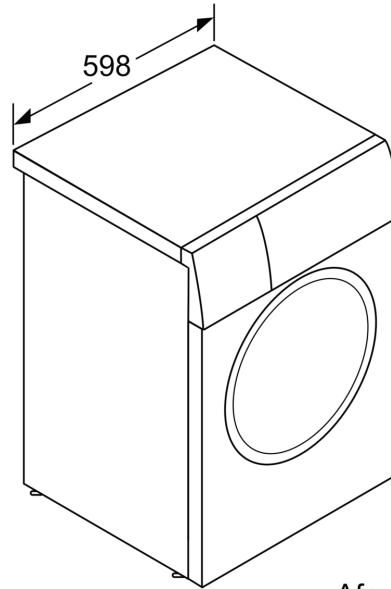

Technische specificaties:

- Onderbouwbaar onder 85 cm nishoogte
- Afmetingen (h x b): 845 mm x 598 mm
- Diepte zonder deur: 590 mm
- Diepte incl. deur: 633 mm

** De aangegeven waardes zijn afgerond.

**** 20% energiezuiniger (40 kWh/100 cycli) dan de limietwaarde (50 kWh / 100 cycli) van energie efficiëntieklasse A volgens EU-Regulering 2019/2014.

**Serie 6, Wasmachine, voorlader, 9
kg, 1400 rpm
WGH24405NL**

Afmeting in mm

Afmeting in mm