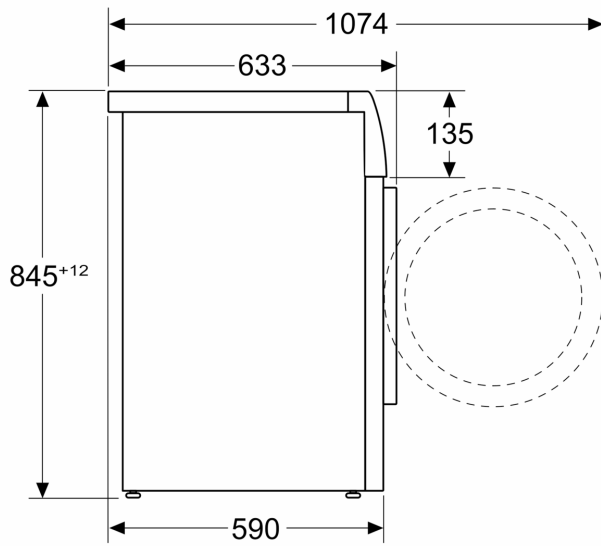

Technische specificaties:

- Onderbouwbaar onder 85 cm nishoogte
- Afmetingen (h x b): 845 mm x 598 mm
- Diepte zonder deur: 590 mm
- Diepte incl. deur: 633 mm

* De diverse garantiemogelijkheden zijn te vinden op onze website.

**Serie 6, Wasmachine, voorlader, 9
kg, 1600 rpm
WGH246A7NL**

Afmeting in mm

Afmeting in mm