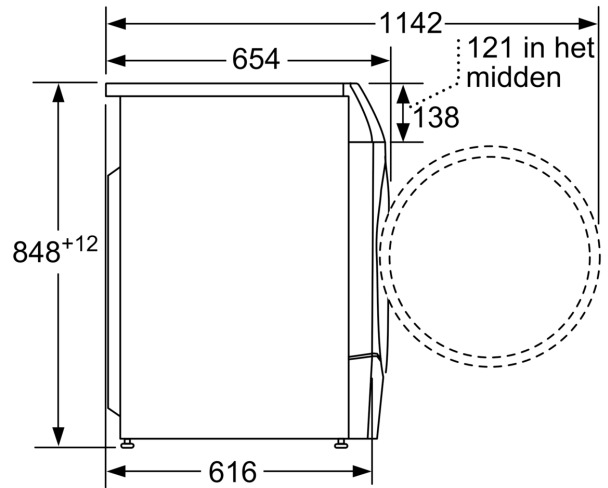

#### Technische specificaties:

- Onderbouwbaar onder 85 cm nishoogte
- Afmeting apparaat (H x B): 84.8 cm x 59.8 cm
- Diepte apparaat: 62.2 cm
- Diepte apparaat incl. deur: 65.4 cm
- Diepte apparaat met geopende deur: 114.2 cm

**Serie 8, Was-droogcombinatie,  
10.5/6 kg, 1400 rpm  
WNC254A0NL**

Afmeting in mm

Afmeting in mm