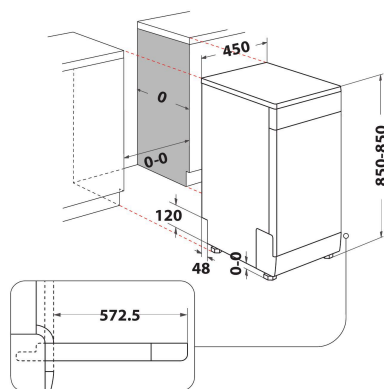

WSFO 3034 PF

12NC: 869991615770

EAN-code: 8003437234422

Whirlpool

SENSING THE DIFFERENCE

BELANGRIJKSTE KENMERKEN

Uitvoering	Vrijstaand
Type installatie	Vrijstaand
Type besturing	Elektronisch
Type bedienings- en signaleringselementen	-
Afneembaar bovenblad	Ja
Belangrijkste kleur van het product	Wit
Aansluitwaarde (W)	1900
Stroom	10
Spanning	220-240
Frequentie	50
Lengte elektriciteitsnoer	130
Type stekker	Schuko
Lengte toevoerslang	155
Lengte afvoerslang	150
Stelpoten	Ja - alle vanaf voorzijde
Hoogte van het product	850
Breedte van het product	450
Diepte van het product	590
Minimale nishoogte	820
Maximale nishoogte	900
Minimale nisbreedte	450
Maximale nisbreedte	600
Nisdiepte	590
Nettogewicht	39,5
Brutogewicht	41,5

TECHNISCHE KENMERKEN

Automatische programma's	Ja
Maximumtemperatuur watertoevoer	60
Opties startuitlet	Continu
Maximale tijd startuitlet	24
Indicator programmavoortgang	-
Digitale resttijdweergave	Ja
Indicatielampje zout	Ja
Indicatielampje glansspoelmiddel	Ja
Veiligheidssysteem	ja
Verstelbaar bovenrek	ja
Maximale diameter servies bovenrek	0
Maximale diameter servies onderrek	0
Maximale aantal plaatsinstellingen (EU 2017/1369)	10
Op hoogte in te bouwen	Nee