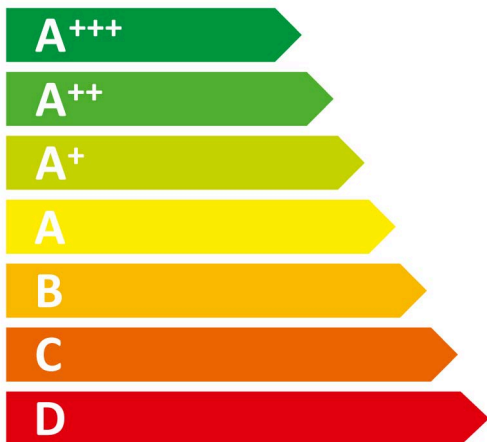

ENERG

енергия · ενεργεια

Y

IJA

IE

IA

SIEMENS

WT43HV00NL

A++

ENERGIA · ЕНЕРГИЯ · ΕΝΕΡΓΕΙΑ
ENERGIJA · ENERGY · ENERGIE
ENERGI

212

kWh/annum

188
min/cycle*

7,0
kg

65
dB

ABCDEFG