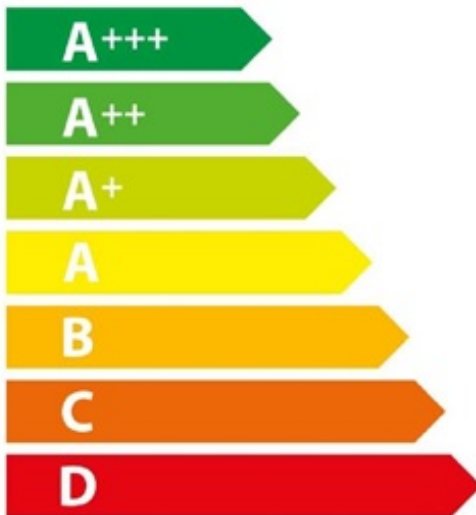

ENERG
енергия · ενεργεια

steel

X10FF-5FI

70.0 L

0.93 kWh/cycle*

0.86 kWh/cycle*

* цикъл · cyklus · portion · zyklus · πρόγραμμα · ciclo · tsükkel · ohjelma · ciklus ciklas · cikls · ciklu · cyclus · cykl · ciclu · program · cykel

65/2014

ENERG
енергия · ενεργεια

steel

X10FF-5FI

36.0 L

0.72 kWh/cycle*

- - - kWh/cycle*

* цикъл · siklus · portion · zyklus · πρόγραμμα · ciclo · tsükkel · ohjelma · ciklus ciklas · cikls · ciklu · cyclus · cykl · ciclu · program · cykel