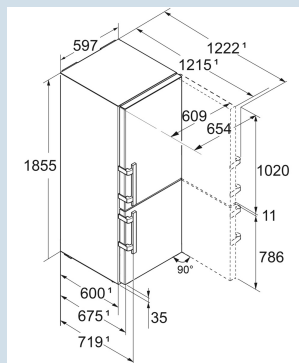

Staalgrijs / Edelman  
Staal  
Edelman  
331 l  
229 l  
103 l  
A+++  
161 kWh  
0,4  
€ 64,-  
64  
34 dB(A)  
B

SCNsdC 525i  
Prime

Advies verkoopprijs € 1749

**Afmetingen**

Hoogte	185,5 cm
Breedte	59,7 cm
Diepte	67,5 cm
InteriorFit	Ja
Plaatsbaar tegen muur	Ja
Netto gewicht / Bruto gewicht	82,6 kg / 88,5 kg
Hoogte verpakking	1927 mm
Breedte verpakking	615 mm
Diepte verpakking	767 mm