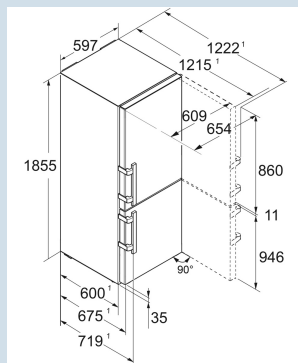

Staalgrijs / Edelstaal  
Staal  
Edelstaal  
313 l  
181 l  
133 l  
D  
171 kWh  
0,5  
€ 68,-  
80  
34 dB(A)  
B

SBNsdd 5264

Prime

Advies verkoopprijs € 3099

**Afmetingen**

Hoogte	185,5 cm
Breedte	59,7 cm
Diepte	67,5 cm
InteriorFit	Ja
Plaatsbaar tegen muur	Ja
Netto gewicht / Bruto gewicht	85,1 kg / 90,4 kg
Hoogte verpakking	1927 mm
Breedte verpakking	615 mm
Diepte verpakking	767 mm