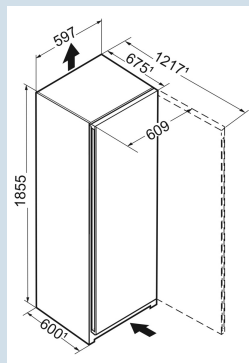

Wit / Wit
Staal
Staal
399 l
399 l
D
98 kWh
0,3
€ 39,-
80
35 dB(A)
B
SN-T

SRd 5220
PlusBLU
PerformanceEasy
FreshSuper
SilentSmart
Device
readyPower
Cooling

Advies verkoopprijs € 1100

Afmetingen

Hoogte	185,5 cm
Breedte	59,7 cm
Diepte	67,5 cm
InteriorFit	Ja
Plaatsbaar tegen muur	Ja
Netto gewicht / Bruto gewicht	67,8 kg / 72,8 kg
Hoogte verpakking	1927 mm
Breedte verpakking	615 mm
Diepte verpakking	767 mm