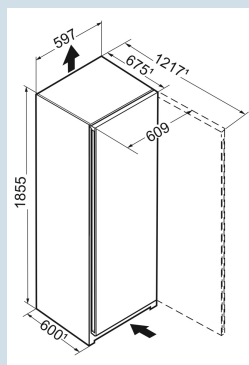

Zacht aanraken is voldoende.

Tiptoets bediening

Behuizing / Kleur deur
Materiaal behuizing
Materiaal deur/deksel
Volume totaal
Volume vriesgedeelte
Energieklasse
Energieverbruik per jaar
Energieverbruik per 24 uur
Energiekosten per jaar
Energie efficiëntie index
Geluidsniveau
Geluidsniveau klasse
Klimaatklasse

Zwart / BlackSteel
Staal
BlackSteel
277 l
278 l
 D
199 kWh
0,5
€ 80,-
80
36 dB(A)
C
SN-T