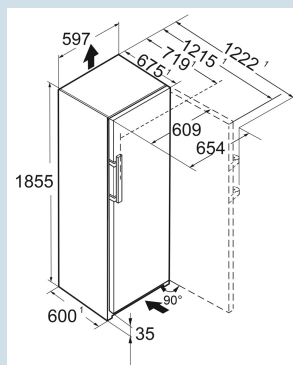

Genoeg ruimte voor de hoogste ijstaart.

VarioSpace

Behuizing / Kleur deur
Materiaal behuizing
Materiaal deur/deksel
Volume totaal
Volume vriesgedeelte
Energieklasse
Energieverbruik per jaar
Energieverbruik per 24 uur
Energiekosten per jaar
Energie efficiëntie index
Geluidsniveau
Geluidsniveau klasse
Klimaatklasse

BlackSteel / BlackSteel
BlackSteel
BlackSteel
277 l
278 l
D
198 kWh
0,5
€ 79,-
80
35 dB(A)
B
SN-T