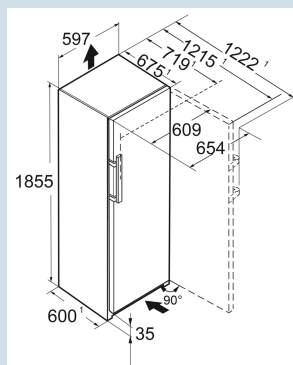

Langere bewaartijd bij stroomuitval.

Koude accu's

Behuizing / Kleur deur
Materiaal behuizing
Materiaal deur/deksel
Volume totaal
Volume vriesgedeelte
Energieklasse
Energieverbruik per jaar
Energieverbruik per 24 uur
Energiekosten per jaar
Energie efficiëntie index
Geluidsniveau
Geluidsniveau klasse
Klimaatklasse

Staalgrijs / Edelman
Staal
Edelman
277 l
278 l
D
198 kWh
0,5
€ 79,-
80
35 dB(A)
B
SN-T