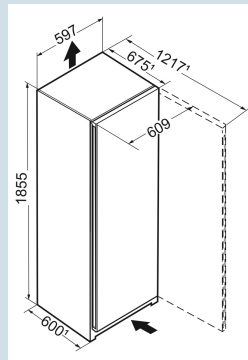

Genoeg ruimte voor de hoogste ijstaart.

VarioSpace

Behuizing / Kleur deur
Materiaal behuizing
Materiaal deur/deksel
Volume totaal
Volume vriesgedeelte
Energieklasse
Energieverbruik per jaar
Energieverbruik per 24 uur
Energiekosten per jaar
Energie efficiëntie index
Geluidsniveau
Geluidsniveau klasse
Klimaatklasse

Staalgrijs / Steelfinish
Staal
SteelFinish
277 l
278 l
E
248 kWh
0,7
€ 99,-
100
38 dB(A)
C
SN-T