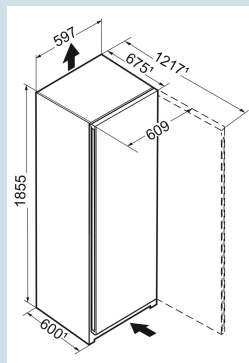

Perfekte bewaarklimaat voor verse groente en fruit
BioFresh (0°C)

Zacht aanraken is voldoende.
Tiptoets bediening

Gemakkelijk te reinigen.
Uitneembare deurvakken

Groente, fruit, vlees en vis tot 3x langer vers.
BioFresh 0°C

Tot 30 kg belastbaar en eenvoudig te reinigen
GlassLine draagplateaus

Gelijkmatige verlichting van het koeldeel.
LED plafondverlichting

Ruimte voor hoge karaffen of verpakkingen.
Deel- en onderschuifbaar glasplateau

Gelijkmatigere temperatuurverdeling.
PowerCooling

Eenvoudig te openen.
Verzonken greep

Behuizing / Kleur deur
Materiaal behuizing
Materiaal deur/deksel
Volume totaal
Volume koelgedeelte
Energieklasse
Energieverbruik per jaar
Energieverbruik per 24 uur
Energiekosten per jaar
Energie efficiëntie index
Geluidsniveau
Geluidsniveau klasse
Klimaatklasse

Staalgrijs / SteelFinish
Staal
SteelFinish
382 l
382 l
A+++
101 kWh
0,3
€ 40,-
64
34 dB(A)
B
SN-T