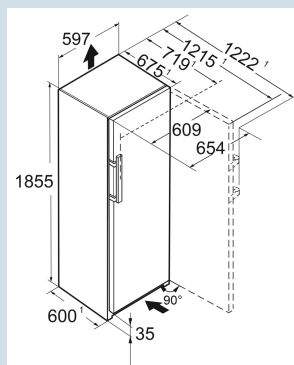

Genoeg ruimte voor de hoogste ijstaart.

VarioSpace

Behuizing / Kleur deur
Materiaal behuizing
Materiaal deur/deksel
Volume totaal
Volume vriesgedeelte
Energieklasse
Energieverbruik per jaar
Energieverbruik per 24 uur
Energiekosten per jaar
Energie efficiëntie index
Geluidsniveau
Geluidsniveau klasse
Klimaatklasse

Edelstaal / Edelstaal
Edelstaal met SmartSteel
Edelstaal
277 l
278 l
A D
198 kWh
0,5
€ 79,-
80
35 dB(A)
B
SN-T